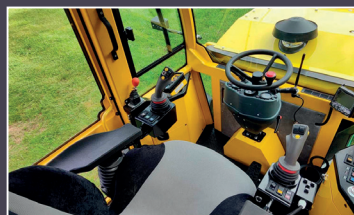

FOREST MERI

Více než na veletrhu

7. až 11. dubna 2024

Denně od 8 do 18 hodin

POZVÁNKA NA DNY LESNÍ TECHNIKY FOREST MERI 2024

Místo konání: Sídlo firmy ve Slavkově
Slovákova 387, Slavkov u Brna

Co uvidíte: Širokou nabídku lesnické a komunální techniky

Letošní novinky:

Mini vyvážeečka ALSTOR 8x8

Inovovaný železný kůň MK23

Frézy na úpravy a údržbu zemních cest MERI

Co získáte: Kvalitní informace - stroje, dotace, termíny dodání
Občerstvení - pevné i tekuté
Vstup a a parkování - zdarma

Protože jsme Vám chtěli ukázat více než tradičně na veletrhu Silva Regina, rozhodli jsme se připravit větší prezentaci v sídle naší firmy, kde se Vám budeme věnovat na 100 %.

Zastavte se před nebo po návštěvě lesnického veletrhu!

www.forestmeri.cz